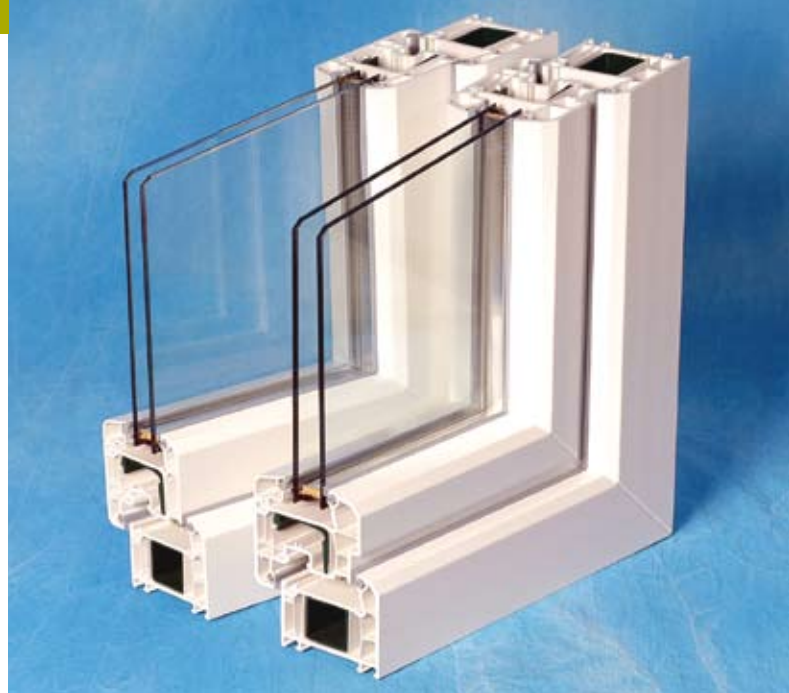

TOPLINE AD

Descrizione Tecnica:

Sistema pluricamere a due guarnizioni, spessore 70 mm con possibilità di montare ante fino a 77 mm.

Sistema ferramenta in area 12 mm e asse 13 mm.

Guarnizioni in EPDM o TPE.

Misure:

1400 mm x 2400 mm

1000 mm x 2105 mm

1746 mm x 2150 mm

Resistenza al carico del vento

3/5

5

3/5

Resistenza alla pioggia battente

9A

9A

9A

Permeabilità all'aria

4

4

4