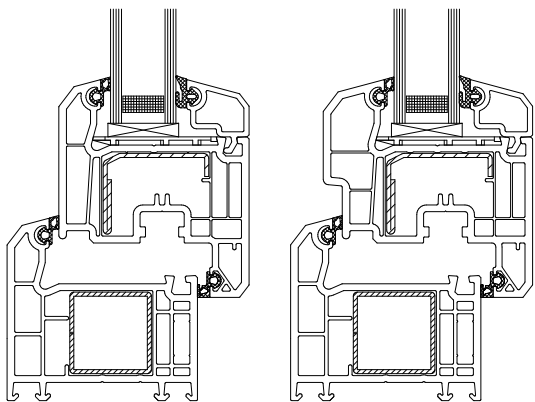

Punti di forza

design ricco di personalità
massima resistenza nel tempo
elevato isolamento termoacustico

euromix
Tecnologia e passione

TOPLINE AD

Descrizione Tecnica:

Sistema pluricamere a due guarnizioni, spessore 70 mm con possibilità di montare ante fino a 77 mm.

Sistema ferramenta in area 12 mm e asse 13 mm.

Guarnizioni in EPDM o TPE.

Misure:

1400 mm x 2400 mm

1000 mm x 2105 mm

1746 mm x 2150 mm

Resistenza al carico del vento

3/5