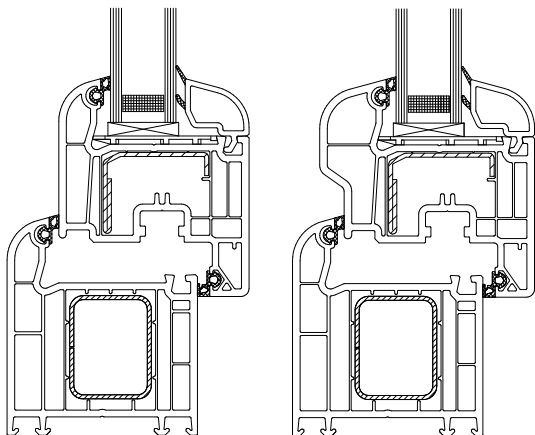

euromix
Tecnologia e passione

SWINGLINE AD

Descrizione Tecnica:

Sistema pluricamere a due guarnizioni, spessore 70 mm con possibilità di montare ante fino a 77 mm.

Sistema ferramenta in area 12 mm e asse 13 mm.

Guarnizioni in EPDM o TPE.

Misure:

1400 mm x 2400 mm

1000 mm x 2105 mm

1746 mm x 2150 mm

Resistenza al carico del vento

3/5

5