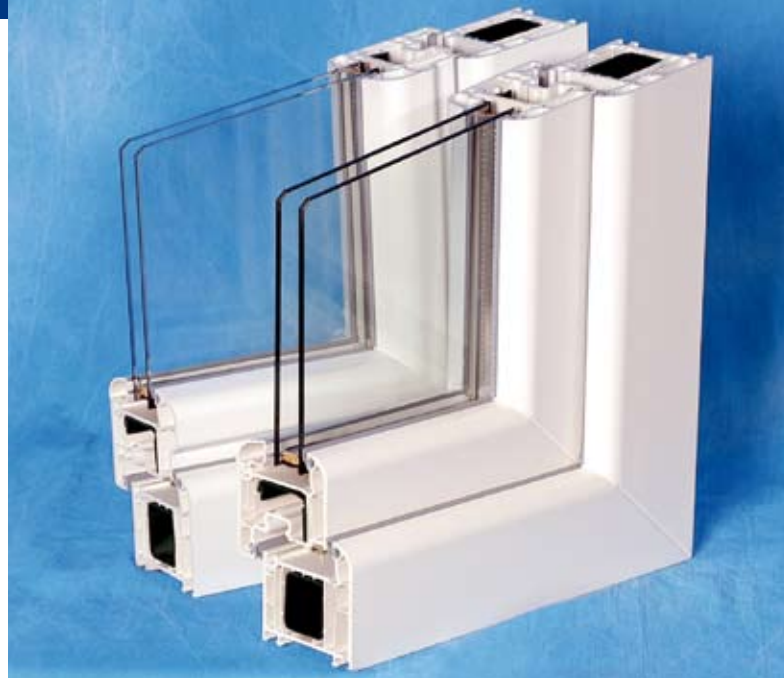

SWINGLINE AD

Descrizione Tecnica:

Sistema pluricamere a due guarnizioni, spessore 70 mm con possibilità di montare ante fino a 77 mm.

Sistema ferramenta in area 12 mm e asse 13 mm.

Guarnizioni in EPDM o TPE.

Misure:

1400 mm x 2400 mm

1000 mm x 2105 mm

1746 mm x 2150 mm

Resistenza al carico del vento

3/5

5

3/5

Resistenza alla pioggia battente

9A

9A

9A

Permeabilità all'aria

4

4

4